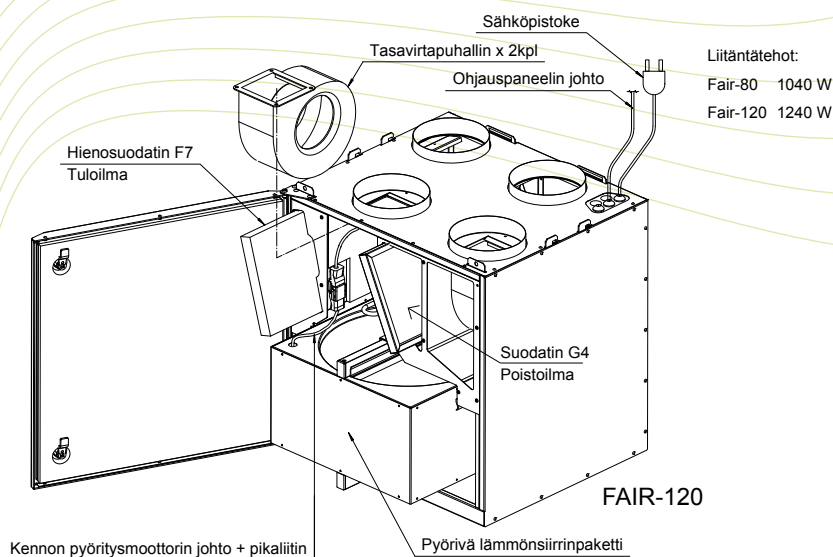

Kattoasennuslevy

CO₂-anturi

Kosteuskytkin

Suoritusarvot

FAIR-80 ja FAIR-120 edestä

Kanavalähdöt

- 1 Tuloilma asuntoon
- 2 Poistoilma asunnosta
- 3 Ulkoilma koneeseen
- 4 Jäteilma ulos

- Liitäntätehot:
- Fair-80 1040 W
 - Fair-120 1240 W