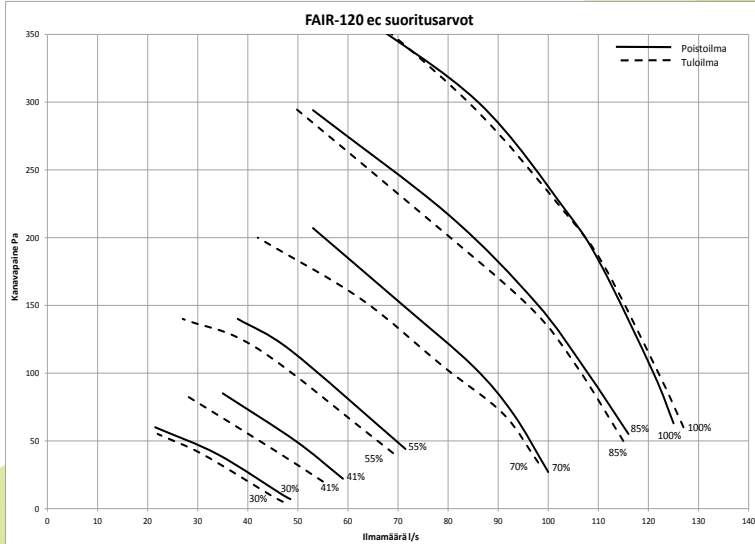

Suoritusarvot