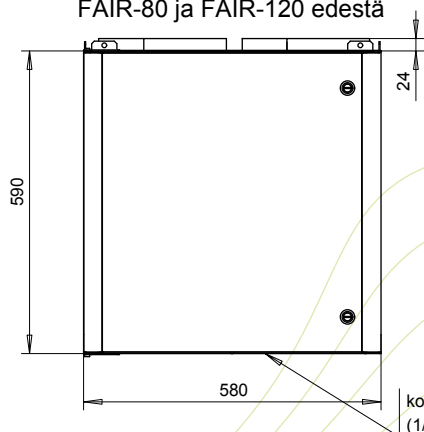

Kattoasennuslevy

CO₂-anturi

Kosteuskytkin

Suoritusarvot

FAIR-80 ja FAIR-120 edestä

Kanavalähdöt

- 1 Tuloilma asuntoon
- 2 Poistoilma asunnosta
- 3 Ulkoilma koneeseen
- 4 Jäteilma ulos

- Liitäntätehot:
- Fair-80 1040 W
 - Fair-120 1240 W