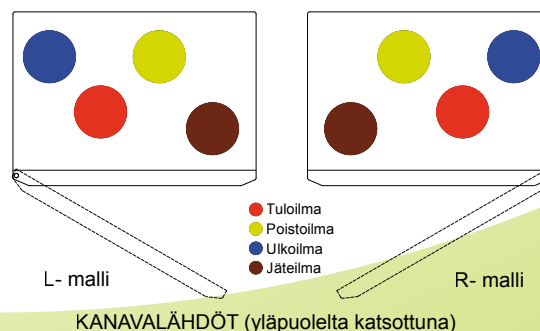

Lisävarusteet

Ulkoisen takkakytkin

Kattoasennuslevy

CO₂-anturi

Kosteuskytkin