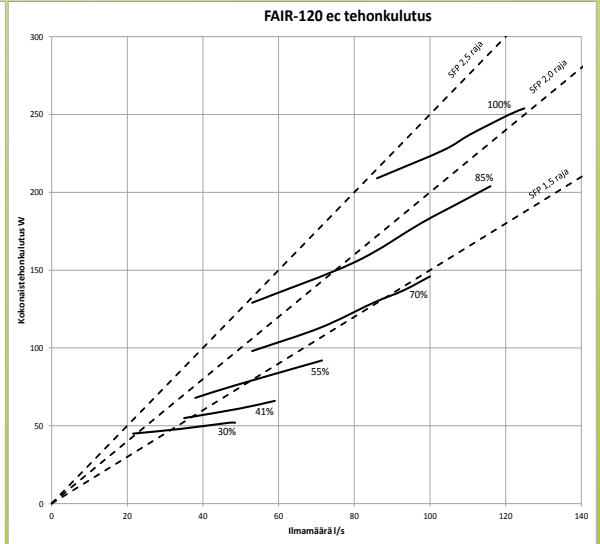

Laite voidaan kytkeä etäkäyttövalvontaan.

- 1 Laitteen tila
- 2 Puhallinnopeus
- 3 Valikon selaus
- 4 Puhallinnopeuden valinta
- 5 Valikkoarvon valinta
- 6 Valikossa paluu
- 7 Hälytysvalo

Lisävarusteet

Ulkoisen takkakytkin

Kattoasennuslevy

CO₂-anturi

Kosteuskytkin

Suoritusarvot

FAIR-80 ja FAIR-120 edestä

Kanavalähdöt

- 1 Tuloilma asuntoon
- 2 Poistoilma asunnosta
- 3 Ulkoilma koneeseen
- 4 Jäteilma ulos

- Liitäntätehot:
- Fair-80 1040 W
 - Fair-120 1240 W