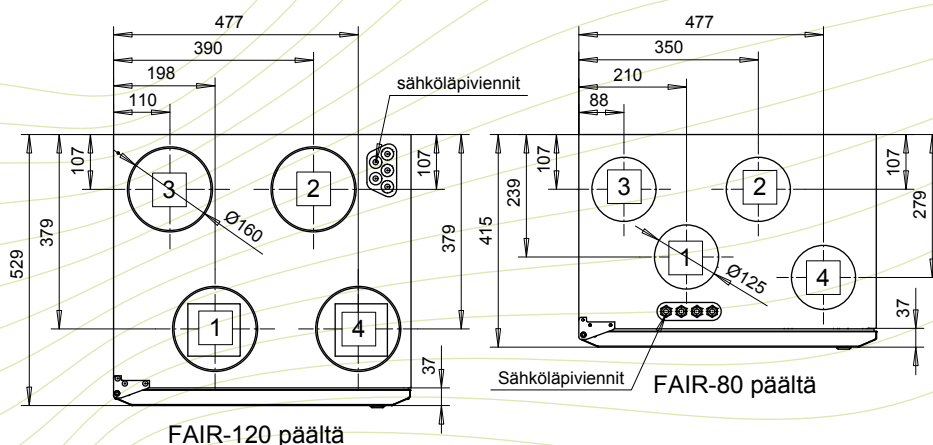

Kattoasennuslevy

CO₂-anturi

Kosteuskytkin

Suoritusarvot

FAIR-80 ja FAIR-120 edestä

Kanavalähdöt

- 1 Tuloilma asuntoon
- 2 Poistoilma asunnosta
- 3 Ulkoilma koneeseen
- 4 Jäteilma ulos

- Liitäntätehot:
- Fair-80 1040 W
 - Fair-120 1240 W