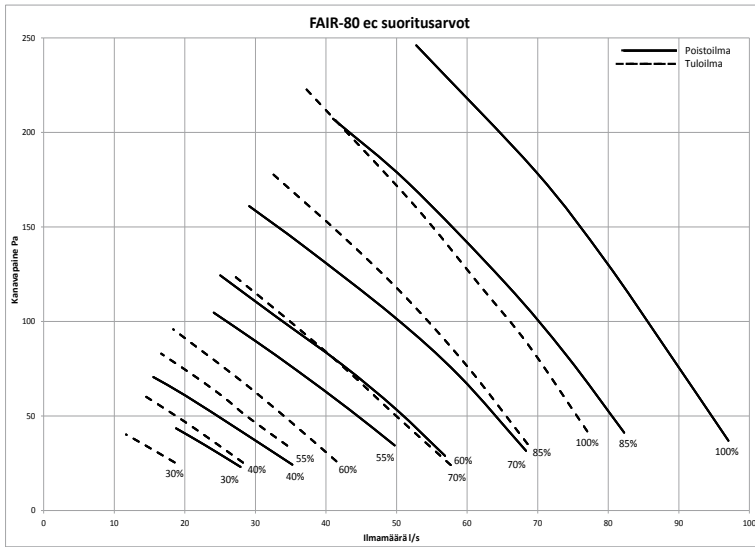

Laite voidaan kytkeä etäkäyttövalvontaan.

- 1 Laitteen tila
- 2 Puhallinnopeus
- 3 Valikon selaus
- 4 Puhallinnopeuden valinta
- 5 Valikkoarvon valinta
- 6 Valikossa paluu
- 7 Hälytysvalo

Lisävarusteet

Ulkoisen takkakytkin

Kattoasennuslevy

CO₂-anturi

Kosteuskytkin

Suoritusarvot

FAIR-80 ja FAIR-120 edestä

Kanavalähdöt

- 1 Tuloilma asuntoon
- 2 Poistoilma asunnosta
- 3 Ulkoilma koneeseen
- 4 Jäteilma ulos

- Liitäntätehot:
- Fair-80 1040 W
 - Fair-120 1240 W