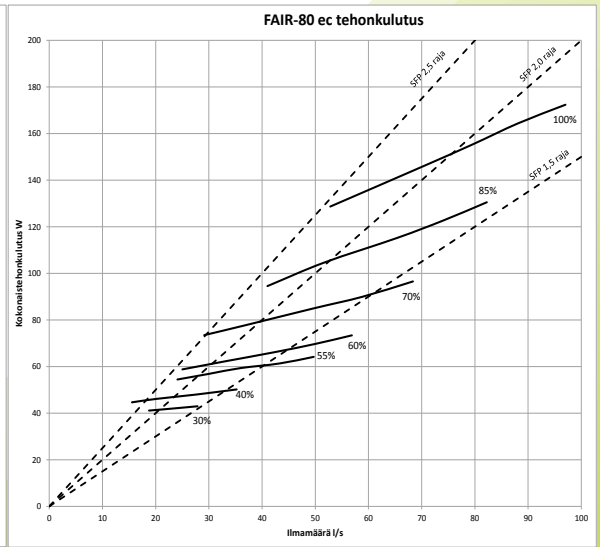

Laite voidaan kytkeä etäkäyttövalvontaan.

- 1 Laitteen tila
- 2 Puhallinnopeus
- 3 Valikon selaus
- 4 Puhallinnopeuden valinta
- 5 Valikkoarvon valinta
- 6 Valikossa paluu
- 7 Hälytysvalo

Lisävarusteet

Ulkoisen takkakytkin

Kattoasennuslevy

CO₂-anturi

Kosteuskytkin

Suoritusarvot

FAIR-80 ja FAIR-120 edestä

Kanavalähdöt

- 1 Tuloilma asuntoon
- 2 Poistoilma asunnosta
- 3 Ulkoilma koneeseen
- 4 Jäteilma ulos

- Liitäntätehot:
- Fair-80 1040 W
 - Fair-120 1240 W